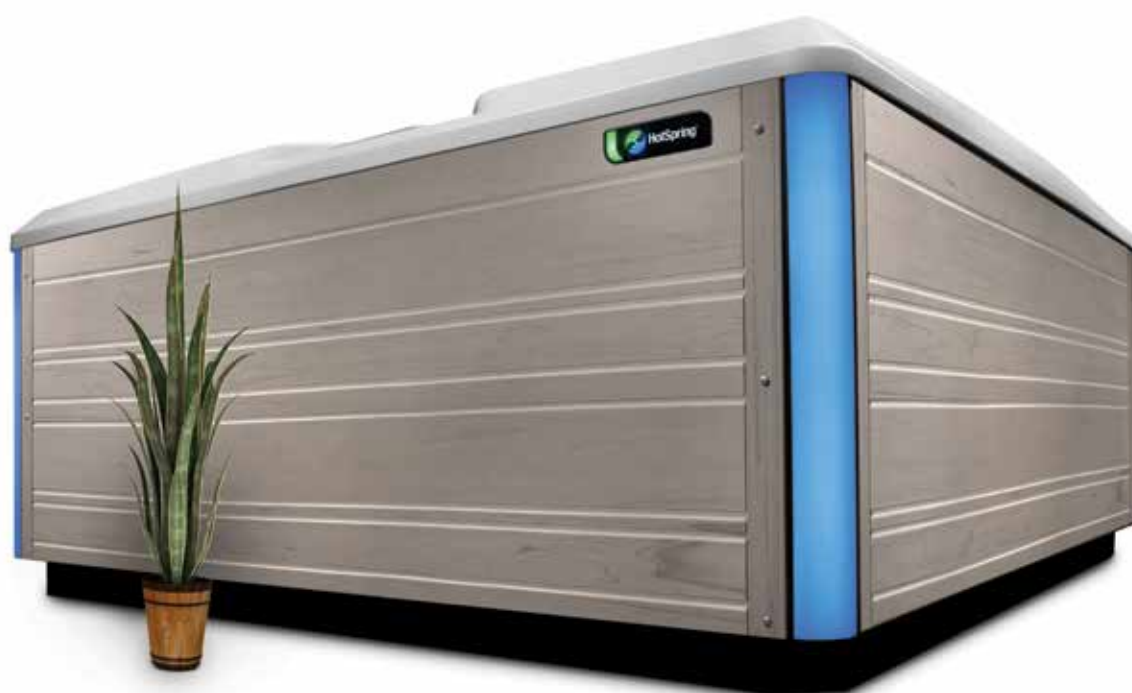

COLLECTION LIMELIGHT[®]

PULSE[™]

7

Places

49

Jets

Sans Lounge

Places

230

Tension

226 x 226 x 97 cm

Dimensions

Adapté au système au sel
FreshWater[®]

Entretien de l'eau

COLLECTION LIMELIGHT®

PULSE™

Modèle Pulse avec coque Blanc alpin et habillage Gris côtier.

Couleurs de coques

Blanc alpin Gris glacé Platine Désert Tuscan Sun

Couleurs de l'habillage

Gris côtier Sable brun Wenge

Couleurs des couvertures

Ardoise Caramel Châtaigne

Capacité	7 places
Dimensions	226 x 226 x 97 cm
Contenance	1 685 litres
Poids	460 kg à sec ; 2 700 kg rempli*
Jets	49 au total <ul style="list-style-type: none"> • 1 jet rotatif double XL • 1 jet rotatif simple XL • 2 jets directionnels XL • 4 jets rotatifs simples standards • 2 jets directionnels standards • 4 Precision rotatifs • 35 jets directionnels Precision™
Jeu d'eau	Jeu d'eau Vidro™ rétroéclairé
Pompe à jets 1	WaveMaster® 9200 ; deux vitesses, 2,5 CV en fonctionnement continu, 5,2 CV en couple de décrochage
Pompe à jets 2	WaveMaster 9000 ; une vitesse, 2,5 CV en fonctionnement continu, 5,2 CV en couple de décrochage
Pompe de circulation	SilentFlo 5000™ pour une filtration continue et silencieuse
Système d'entretien de l'eau	Adapté au système au sel FreshWater®
Panneau de commandes	IQ 2020™ avec panneau de commandes LCD 230 V / 20 A, 50 Hz